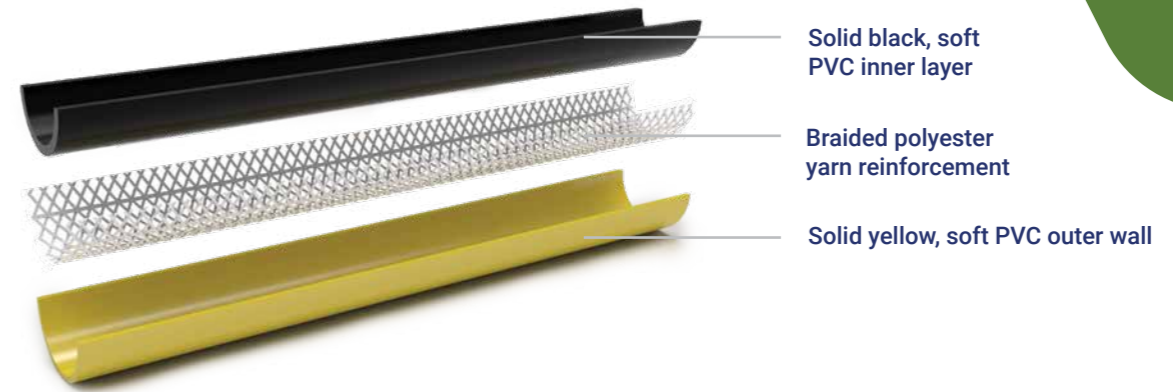

code	inch	mm	mm	gr/m	bar	bar	m
V302N010	3/8	10	16,3	150	9	27	25/50/100
V302N013	1/2	13	17,2	160	9	27	25/50/100
V302N016	5/8	16	20,4	195	8	24	25/50/100
V302N019	3/4	19	25	260	8	24	25/50/100
V302N025	1	25	30,4	320	6	18	25/50/100

* **Working and bursting pressure valid at 20°C** // Pression de fonctionnement et limite, à 20 ° C / Presión de trabajo y estallido válida a 20°C / Betriebsdruck und Berstdruck gültig bei 20°C / Рабочее давление и разрывное давление, при 20°C
** **Length tolerance +/- 5%** / Tolérance de longueur +/- 5% / Tolerancia de longitud +/- 5% / Längentoleranz +/- 5% / Допуск длины +/- 5%
*** **Inner Diameter tolerance +/- 2%** / Tolérance de diamètre interne +/- 2% / Tolerancia del diámetro interno +/- 2% / Toleranz des inneren Durchmessers +/- 2% / Допуск внутреннего диаметра +/- 2%

- Other colors are available against MOQ
- Autres couleurs et longueurs sont disponibles avec la quantité minimale d'un ordre
- Se ofrecen otros colores y longitudes contra una cantidad mínima de pedido
- Andere Farben sind gegen Mindestbestellmenge erhältlich
- В другом цвете возможен при соблюдении минимальных количеств к заказу