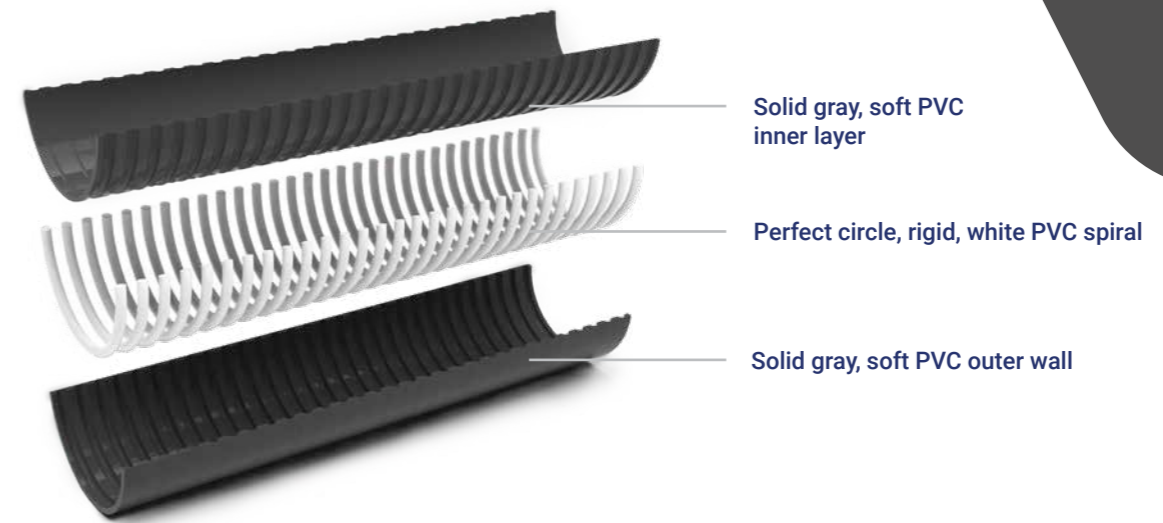

180G

Poolflex Heavy Duty

FR Poolflex Heavy Duty
ES Poolflex Heavy Duty
DE Poolflex Heavy Duty
RU Poolflex Heavy Duty

-10°C | +60°C TEMPERATURE RANGE
LOW CORRUGATION
EASY TO STORE AND INSTALL
SMOOTH INSIDE
SMOOTH OUTSIDE

EN This hose can be used for cost efficient water supply and recirculation in swimming pools.

FR Ce tuyau peut être utilisé comme un moyen efficace d'approvisionnement en eau et de recirculation dans les piscines.

ES Esta manguera se puede usar para el suministro de agua rentable y recirculación en piscinas.

DE Dieser Schlauch kann zur kostengünstigen Wasserversorgung und Rezirkulation in Schwimmbädern eingesetzt werden.

RU Этот шланг можно использовать как эффективное средство для подачи воды и рециркуляции в плавательных бассейнах.

code	mm	mm	gr/m	23°C	43°C	mbar	mm	m
F180G020	20	16	180	8	5	800	75	25/30/50
F180G025	25	19	250	8	5	800	95	25/30/50
F180G032	32	25	380	8	5	800	125	25/30/50
F180G040	40	34	520	8	5	800	165	25/30/50
F180G050	50	43	725	6	4	800	215	25/30/50
F180G063	63	55	970	5	3	750	300	25/30/50
F180G075	75	67	1280	4	2	750	400	25/30/50
F180G090	90	80	1800	3	1,5	750	520	25/30/50

* Working and bursting pressure valid at 20°C / Pression de fonctionnement et limite, à 20 ° C / Presión de trabajo y estallido válida a 20°C / Betriebsdruck und Berstdruck gültig bei 20°C / Рабочее давление и разрывное давление, при 20°C
** Length tolerance +/- 5% / Tolérance de longueur +/- 5% / Tolerancia de longitud +/- 5% / Längtoleranz +/- 5% / Допуск длины +/- 5%
*** Inner Diameter tolerance +/- 2% / Tolérance de diamètre interne +/- 2% / Tolerancia del diámetro interno +/- 2% Toleranz des inneren Durchmessers +/- 2% / Допуск внутреннего диаметра +/- 2%

• Other colors are available against MOQ
• Autres couleurs et longueurs sont disponibles avec la quantité minimale d'un ordre
• Se ofrecen otros colores y longitudes contra una cantidad mínima de pedido
• Andere Farben sind gegen Mindestbestellmenge erhältlich
• В другом цвете возможен при соблюдении минимальных количеств к заказу